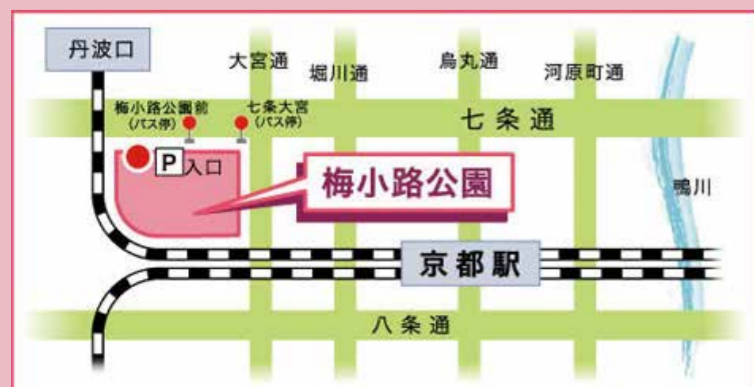

地球を知る・地球を考える地球を楽しむ2日間

第3回

梅小路フェス!

Do You KYOTO?

日時 平成29年3月25日(土)・26日(日) 10時~16時

会場 梅小路公園(京都市下京区)

入場無料

本田望結さん登場!
(26日のみ出演)

マイ食器持参で
100円引き!
マイ箸持参
大歓迎!!

- ・ブルーゴリラ 西宮バーガー
- ・九州美味倶楽部 佐世保バーガー
- ・京都ダイコクバーガー 京野菜Wチーズバーガー
- ・京十八番 京うどん
- ・コブカフェ 無農薬玄米カレー
- ・たこ焼き Queenたこ焼き
- ・ふくろう ベビーカステラ

ほかにもまだまだ盛りだくさん!

他にも、リサイクルフリーマーケット・ボトルキャップ回収
・古着などの無料回収・エコを叫ぶ大声コンテスト・
1万人のエコメッセージボード・素敵な商品が当たる
スタンプラリーなど盛りだくさん!

梅小路公園へのアクセス
京都駅(JR・地下鉄・近鉄)中央口から塩小路通を西へ徒歩約15分、
JR 山陰本線丹波口駅から南へ徒歩約15分、
阪急大宮駅から市バス206・207 系統で七条大宮・京都水族館前下車すぐ

fmGIG
http://www.fm-gig.net

PALMTONE RECORDS
http://www.palmtone.com/