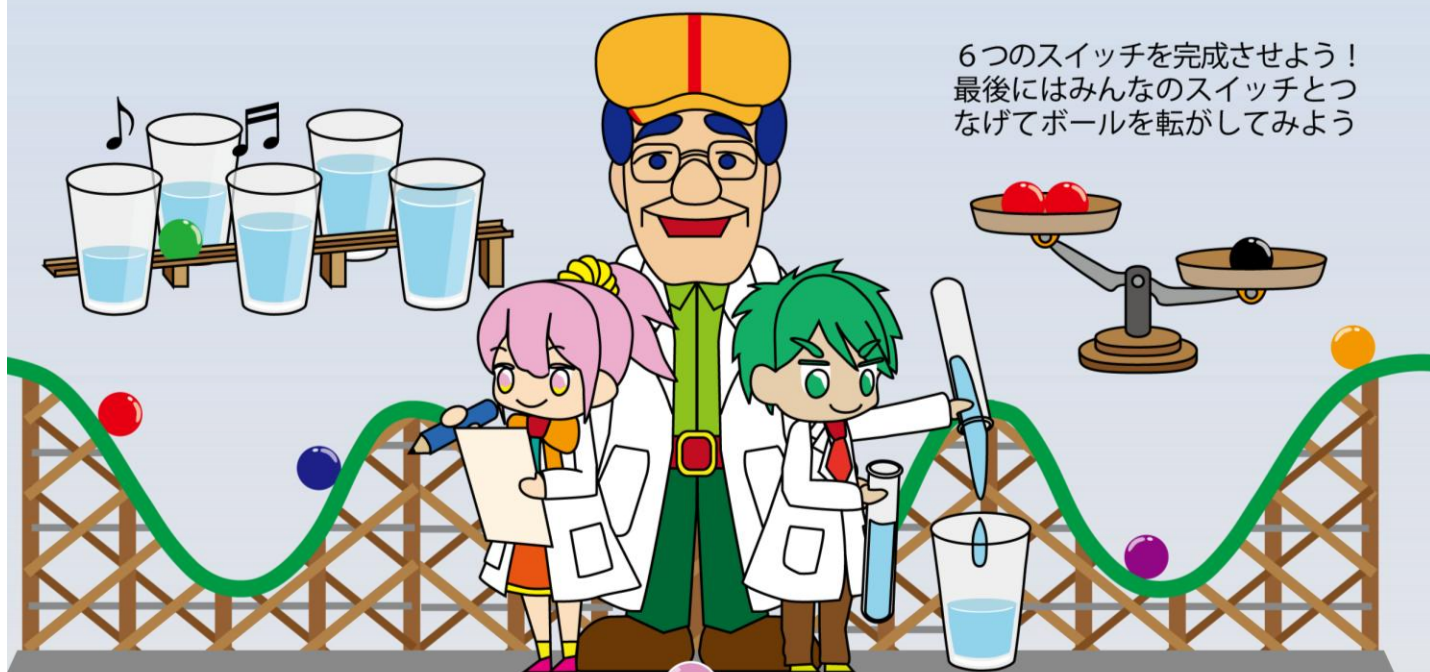

ピタゴラススイッチ リカリッチ

6つのスイッチを完成させよう！
最後にはみんなのスイッチとつ
なげてボールを転がしてみよう

日程 **2018年1月21日(日)** **入場無料!**

午前の部：10:30～12:00(90分) 受付10:00

午後の部：13:30～15:00(90分) 受付13:00

対象 小学校5, 6年生
(5, 6年生で習う理科の範囲が中心ですが、
希望者は3年生～でも可)
人数 午前の部(30名), 午後の部(30名)
6名1チームで5チーム構成
会場 京都つくば開成高校(各線京都駅から徒歩8分)

申込締切：12月20日(水)(先着各30名になり次第
締め切り)
この申込用紙は、京都つくば開成高校のホームページ
からダウンロード可能。
京都つくば開成高校のホームページ
URL：<http://tkaisei-kyoto.jp/>

主催 立命館大学産業社会学部子ども社会専攻
後援 京都市教育委員会

企画・実行 立命館大学産業社会学部子ども社会専攻(山下ゼミ)
京都つくば開成高等学校
京都芸術デザイン専門学校(イラスト・デザイン)